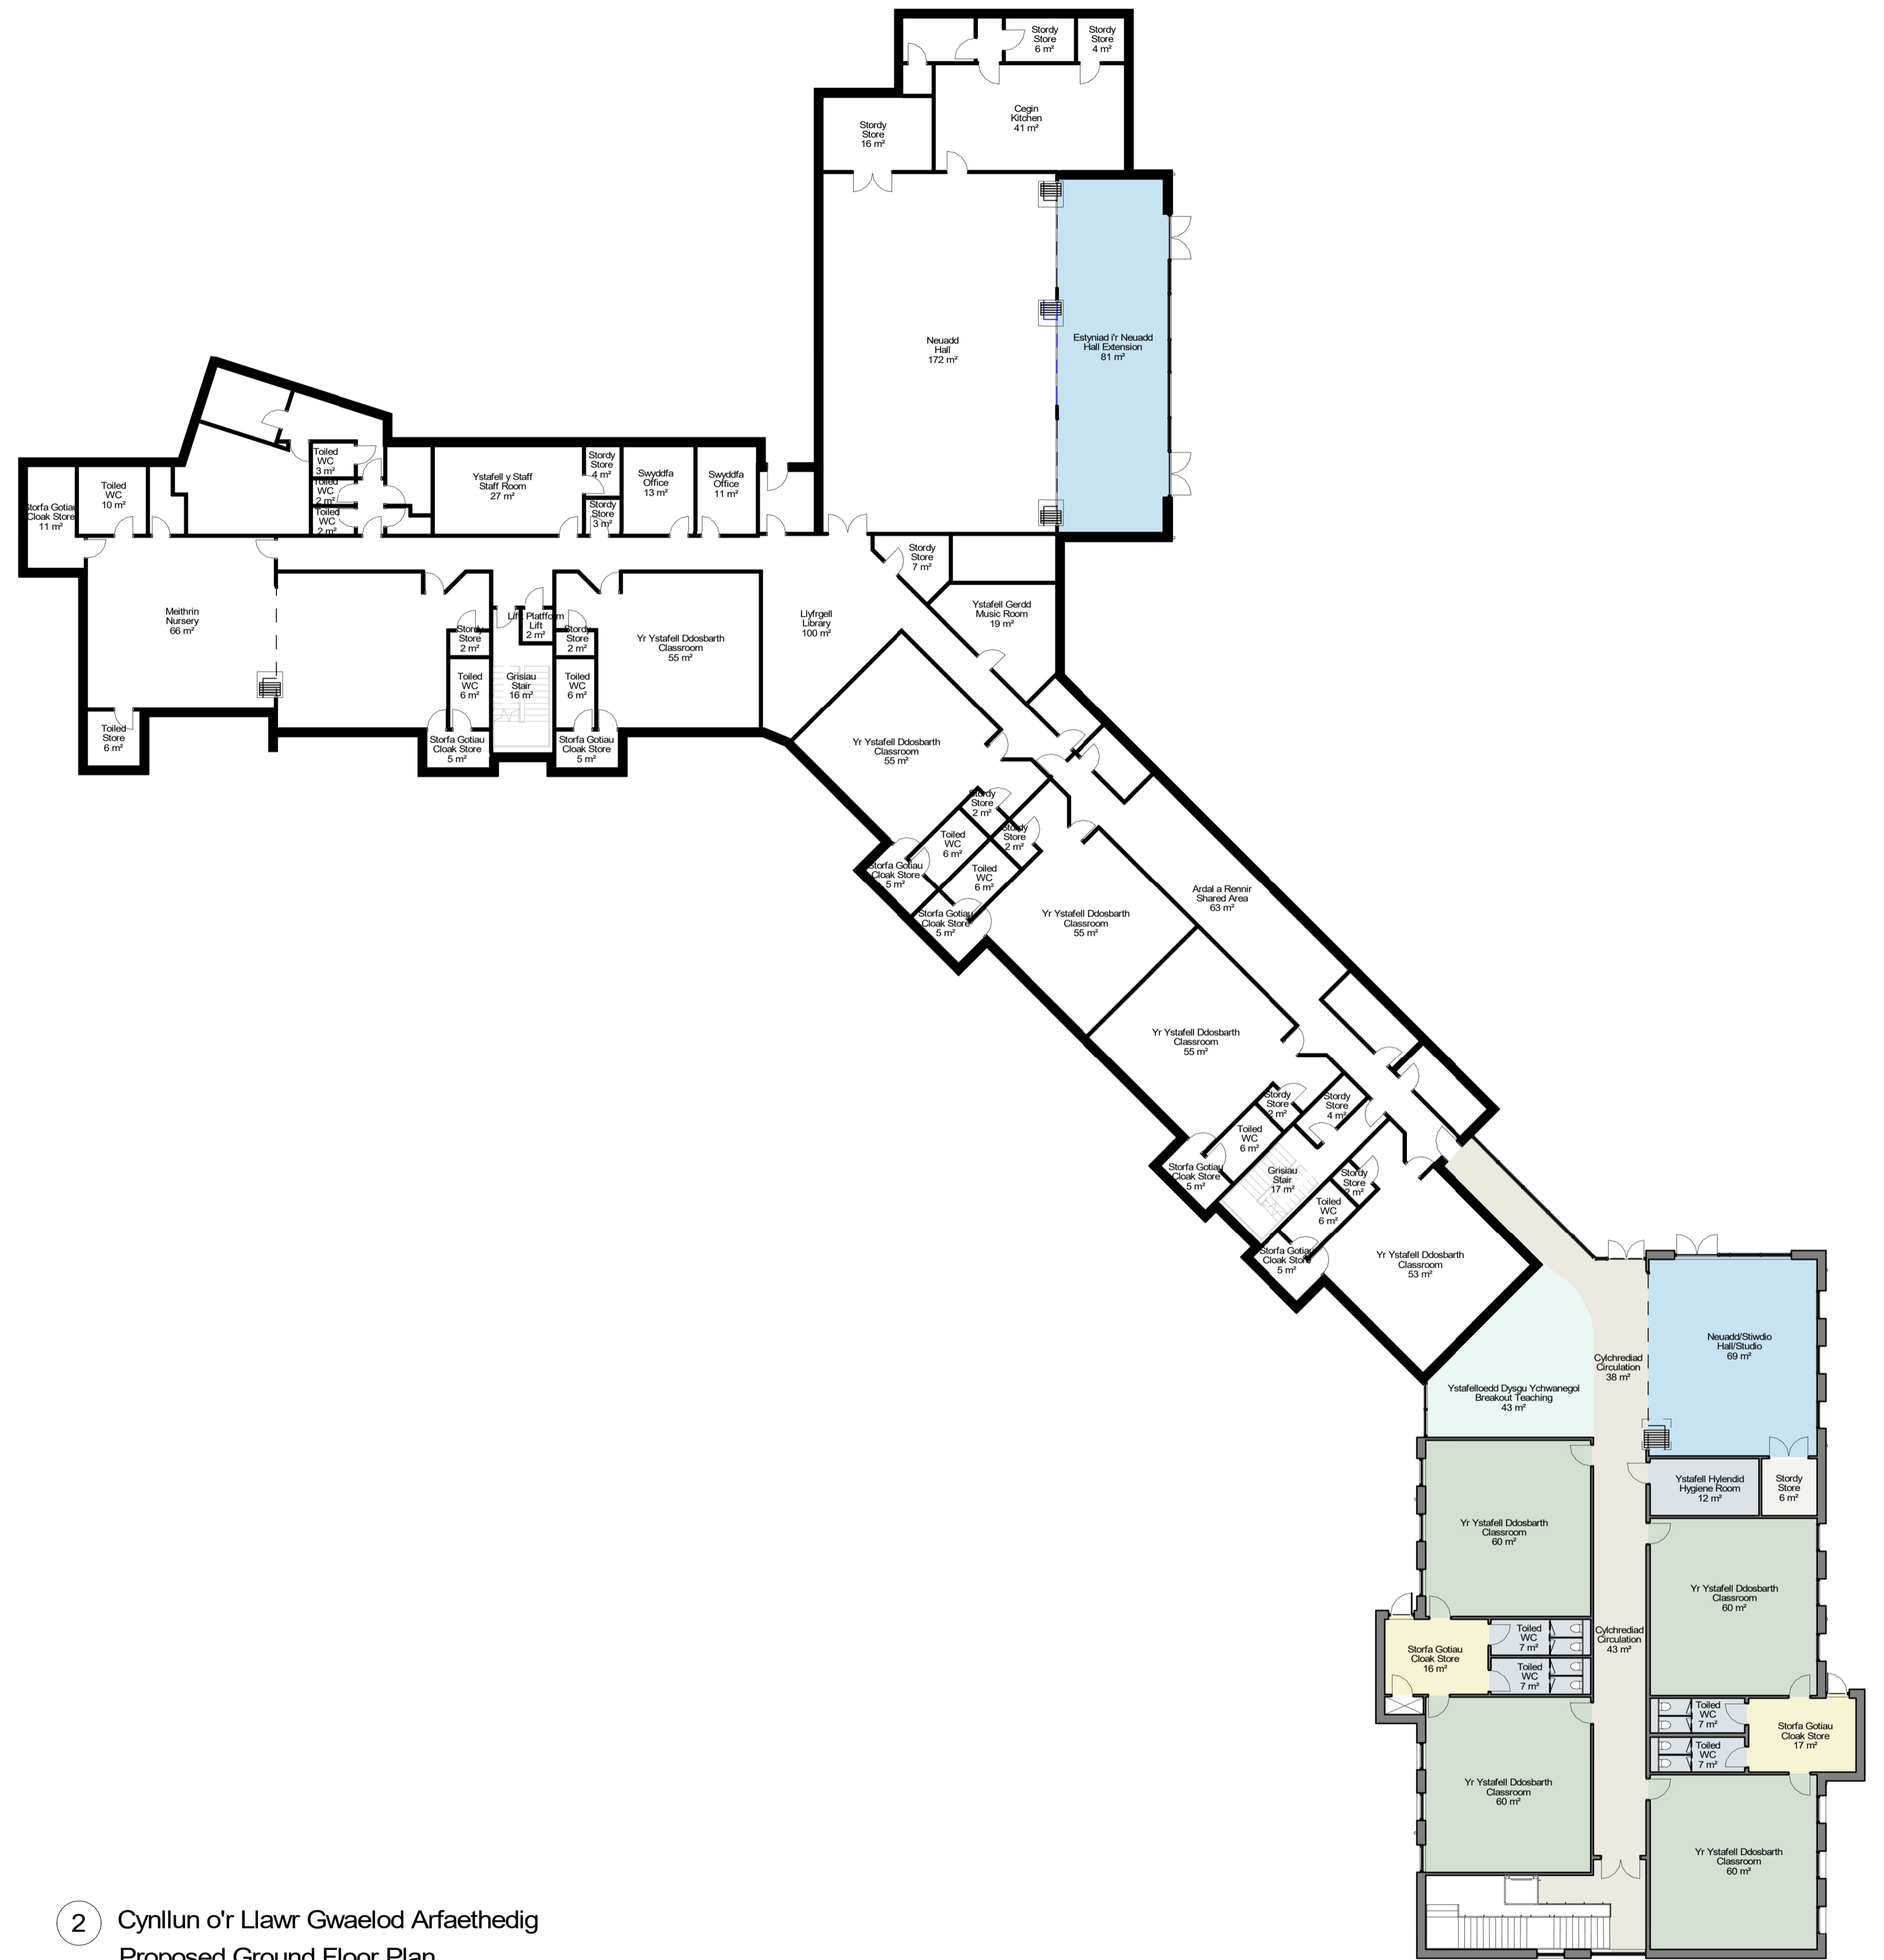

1 Cynllun o'r Llawr Gwaelod Presennol
Existing Ground Floor
1:200

2 Cynllun o'r Llawr Gwaelod Arfaethedig
Proposed Ground Floor Plan
1:200

Gogledd
North